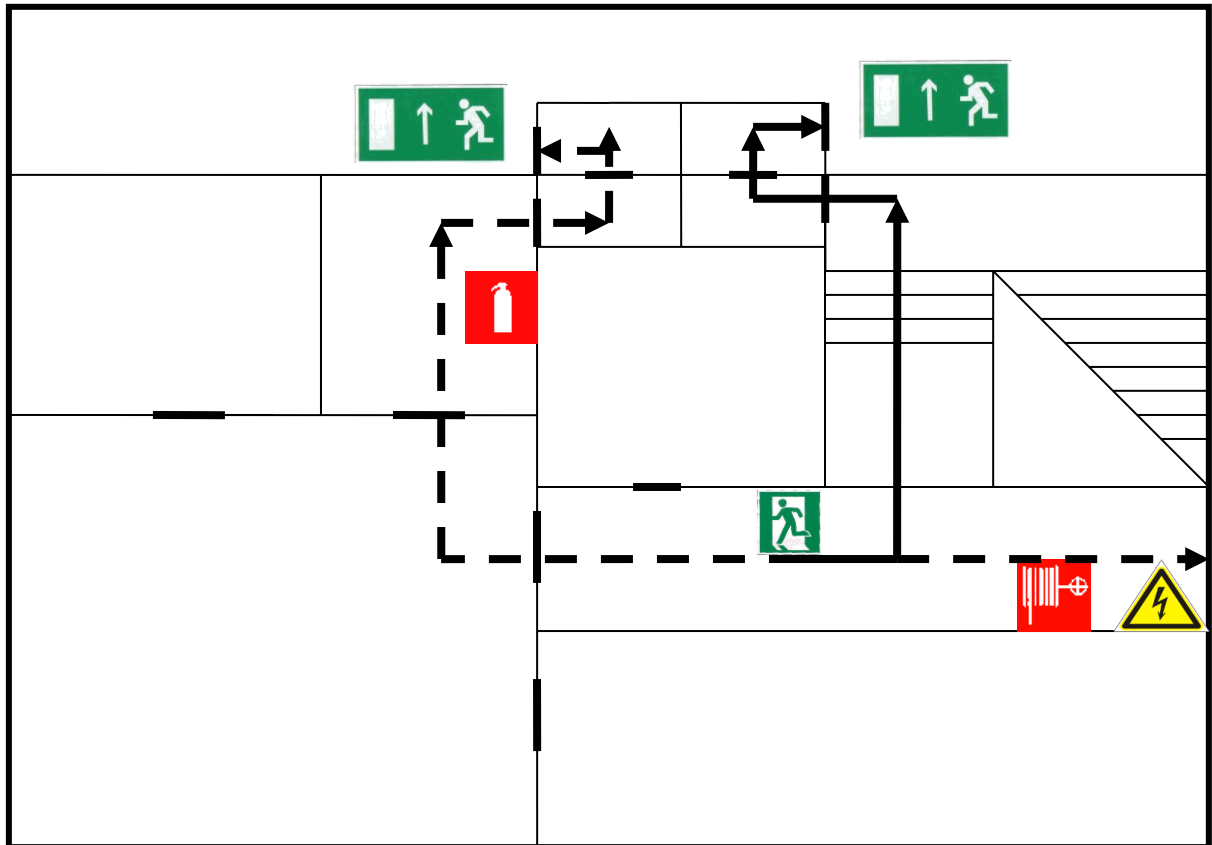

### **TERITORIJOS IR (AR) PASTATO PLANAS**

TVIRTINU:  
Vilniaus l/d Daigelis  
Direktorė Tatjana Dvilevič

## VILNIAUS LOPŠELIO-DARŽELIO „DAIGELIS“ ŽMONIŲ EVAKAVIMO IŠ I AUKŠTO A KORPUSO PLANAS

-  Gaisrinis čiaupas
-  Gesintuvas
-  Elektro skydelis
-  Jus esate čia
-  Pagrindinis evakuacijos kelias
-  Atsarginis evakuacijos kelias
-  Išėjimas

Išėjimas