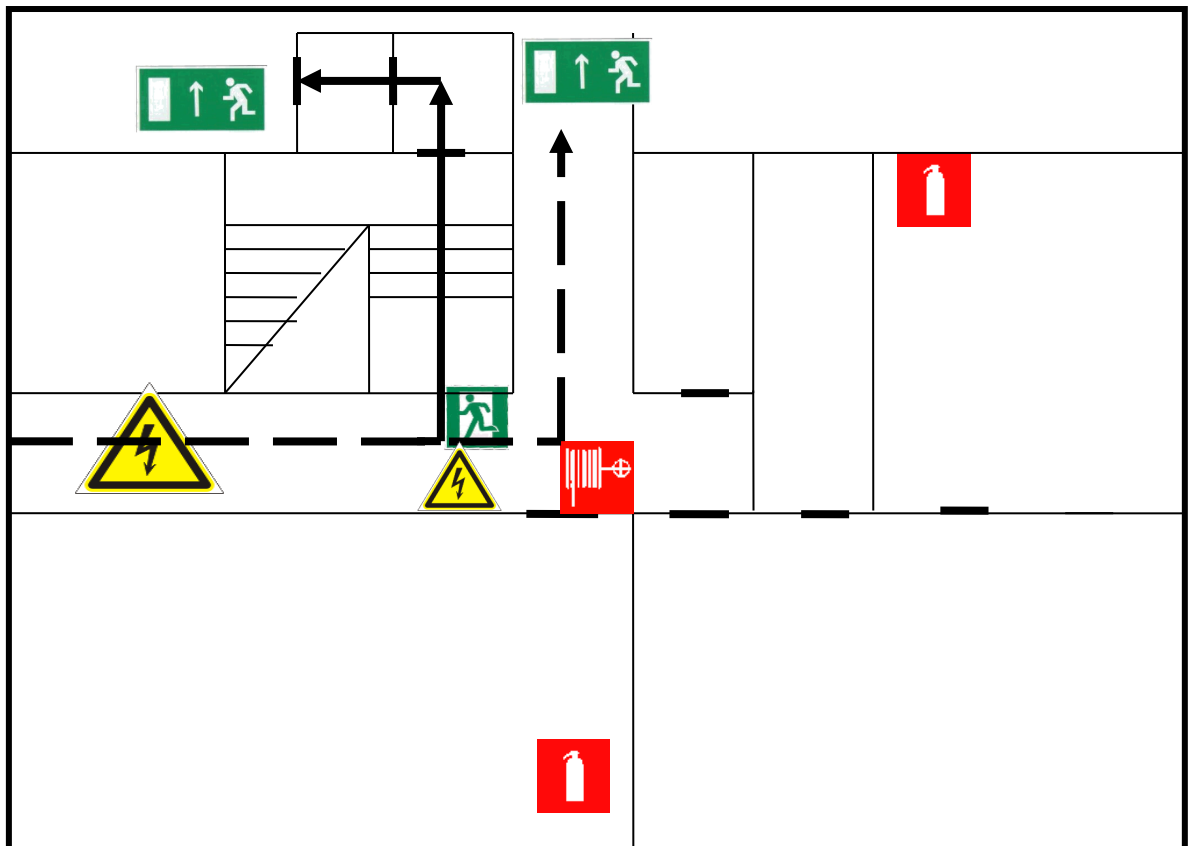

### **TERITORIJOS IR (AR) PASTATO PLANAS**

TVIRTINU:  
Vilniaus l/d Daigelis  
Direktorė Tatjana Dvilevič

## VILNIAUS LOPŠELIO-DARŽELIO „DAIGELIS“ ŽMONIŲ EVAKAVIMO IŠ I AUKŠTO A KORPUSO PLANAS

-  Gaisrinis čiaupas
-  Gesintuvas
-  Elektro skydelis
-  Jus esate čia
-  Pagrindinis evakuacijos kelias
-  Atsarginis evakuacijos kelias
-  Išėjimas