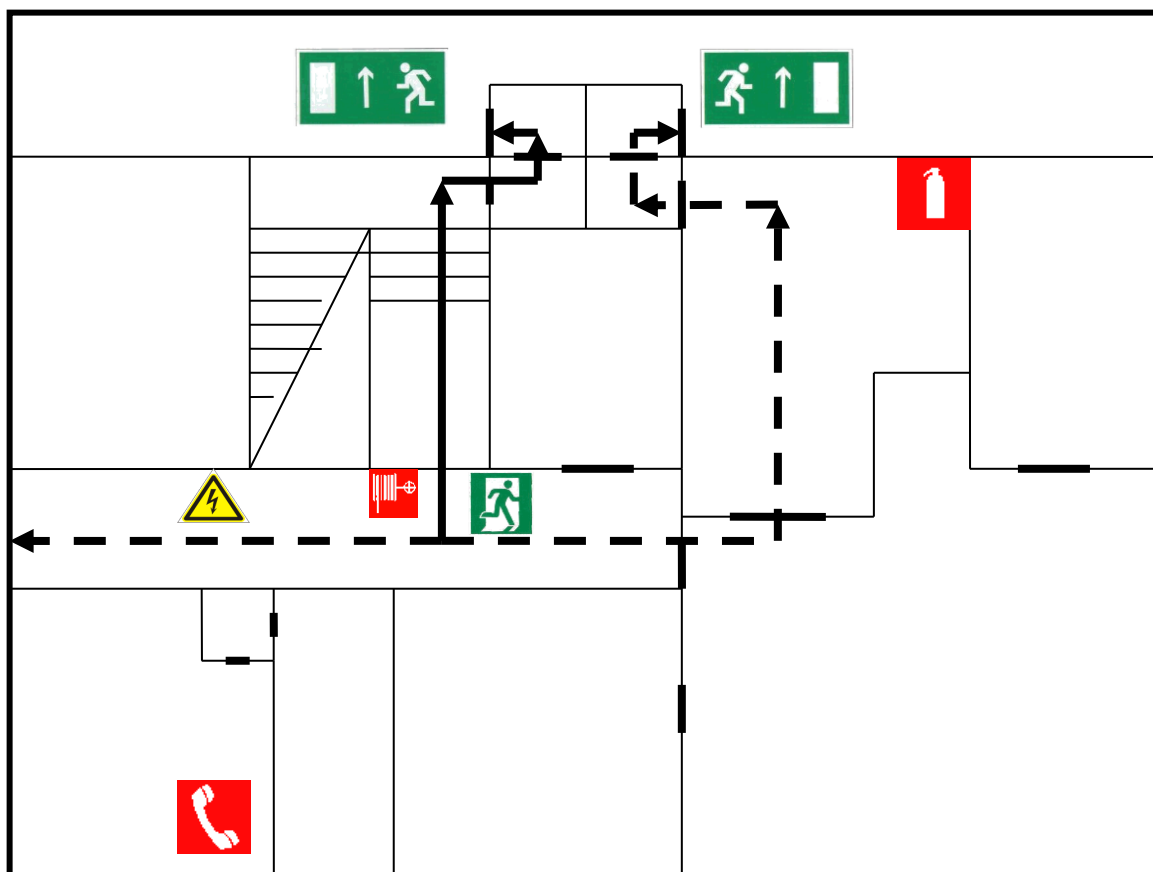

TVIRTINU:
Vilniaus l/d Daigelis
Direktorė Tatjana Dvilevič

VILNIAUS LOPŠELIO-DARŽELIO „DAIGELIS“ ŽMONIŲ EVAKAVIMO IŠ I AUKŠTO B KORPUSO PLANAS

Gaisrinis čiaupas

Gesintuvas

Elektro skydelis

Jus esate čia

Telefonas

— Pagrindinis evakuacijos kelias

- - - - - Atsarginis evakuacijos kelias

Išėjimas