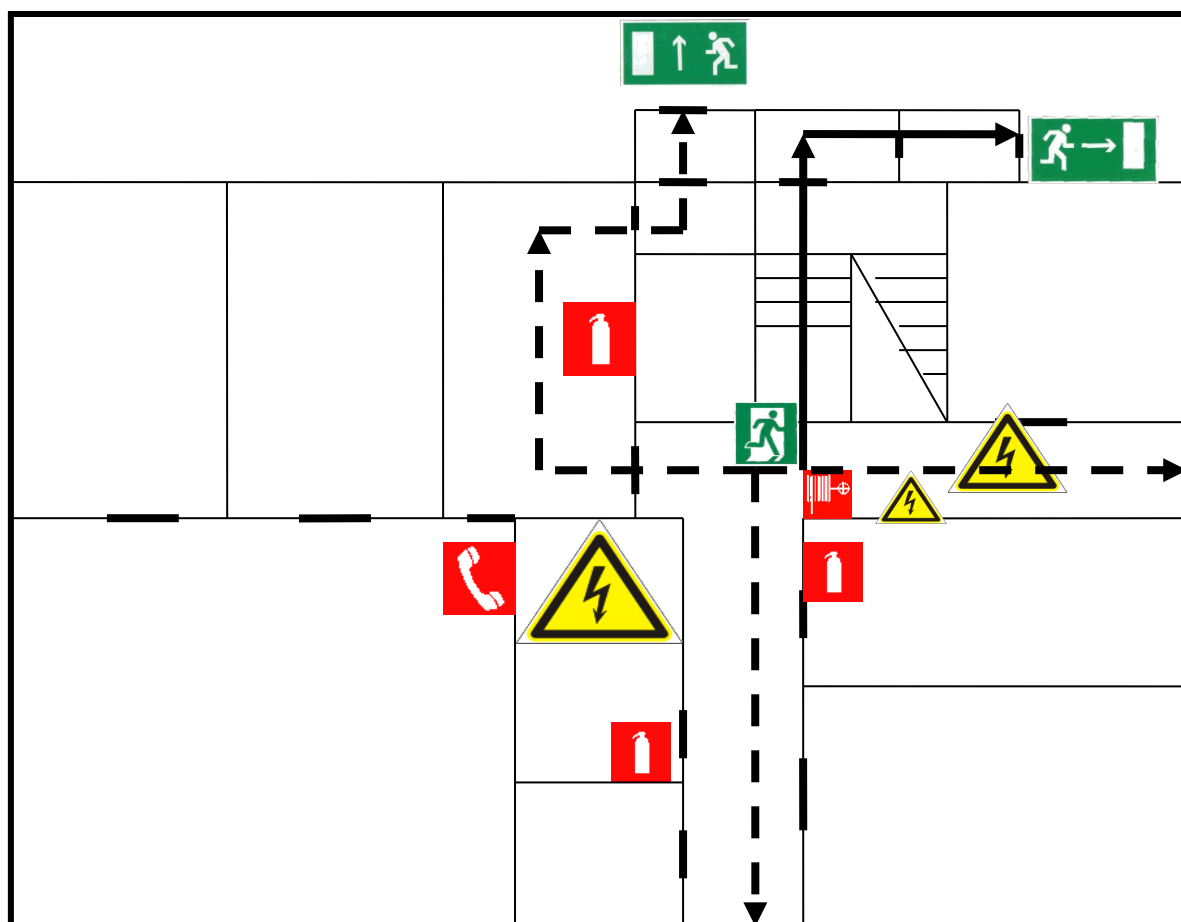

TVIRTINU:
Vilniaus l/d Daigelis
Direktorė Tatjana Dvilevič

VILNIAUS LOPŠELIO-DARŽELIO „DAIGELIS“ ŽMONIŲ EVAKAVIMO IŠ I AUKŠTO B KORPUSO PLANAS

Gaisrinis čiaupas

Gesintuvas

Elektro skydelis

Jus esate čia

Telefonas

Pagrindinis evakuacijos kelias

Atsarginis evakuacijos kelias

Išėjimas